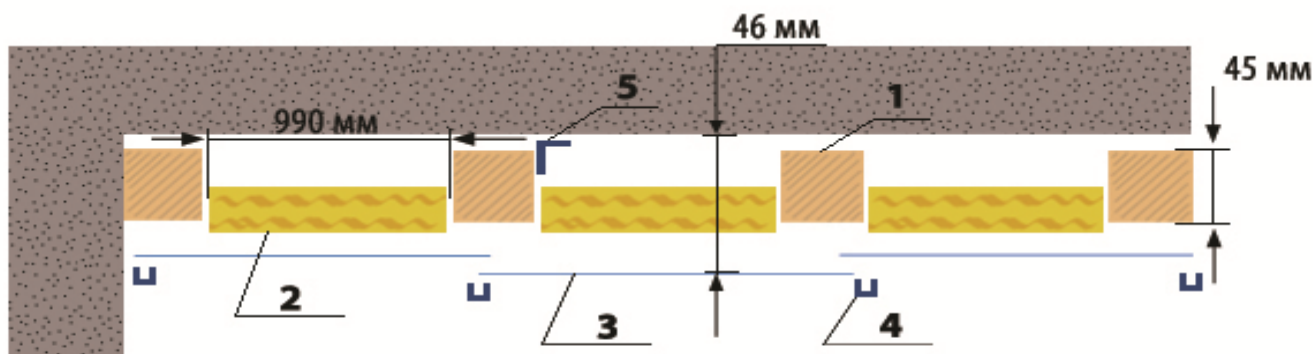

Прайс-лист на шумоизоляцию потолка от 10.03.2014

	Шумоизоляция Роквул Акустик Баттс	Размеры	Стоимость м ²
В комплектацию шумоизоляции входит		1000x600x50	1000 руб.
Брус деревянный		45*45*3000	
Плита звукоизоляционная		1000*600*50	
Пароизоляция Ондутис R70		1500	
Скобы металлические для степлера		11,3*4	
Уголок металлический для крепления бруса		40*40*40*2	
Саморезы, сорматы		5*50;6*52	

Схема установки шумоизоляции на потолке

- 1) Брус 45x45x3000 мм
- 2) Шумоизоляционная плита Роквул Акустик 1000x600x50 мм
- 3) Пароизоляция Ондутис R70, ширина 1500 мм
- 4) Скобы крепления пароизоляции
- 5) Уголок металлический 40x40 мм для крепления бруса